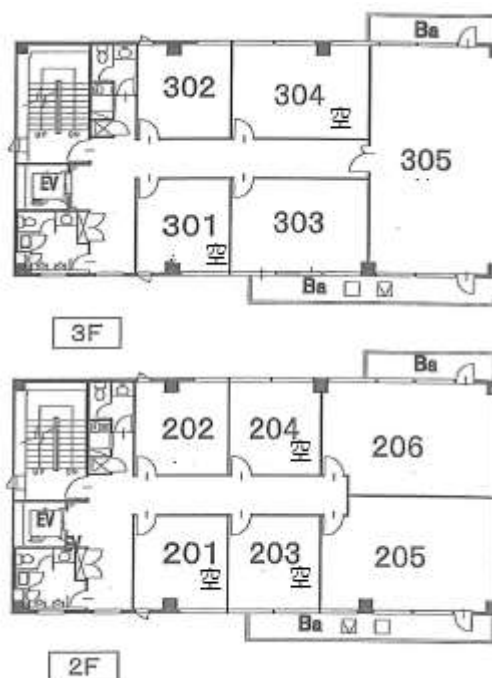

テナント募集

千葉県森林会館

千葉市中央区長洲1-15-7

● JR 本千葉駅 徒歩5分

● 千葉県庁 徒歩5分

事務所賃料 (月額)

部屋番号	201, 203, 204, 301号室	304号室
面積	16.6㎡	24.69㎡
坪数	5.03坪	7.48坪
賃貸料(税込)	47,035円	70,235円
管理費(税込)	16,599円	24,684円
保証金	352,100円	523,600円

別途、電気・水道代がかかります

201, 203, 204, 301号室イメージ

304号室

千葉県森林会館5階会議室レンタル料

面積 71.38 m² 36 席 スクリーン、マイク等有

午前 9 : 00 ~ 12 : 30	午後 13 : 00 ~ 17 : 00	全日 9 : 00 ~ 17 : 00
9,900円(税込)	9,900円(税込)	19,800円(税込)

※入居いただいた団体には上記金額より割引があります

お問い合わせ先
千葉県森林組合連合会
千葉市中央区長洲 1-15-7
TEL 043-227-8231
FAX 043-227-8235
担当部署：総務課